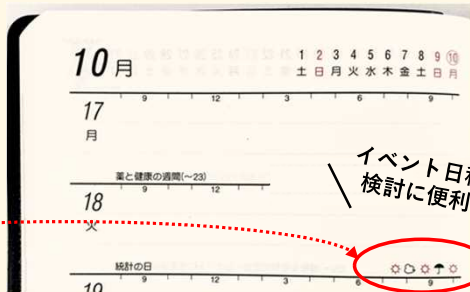

ご入学・ご卒業や就職のお祝いにも

あなたの記録を今の奈良と一緒に残してみませんか？

県民手帳には「今」の奈良の統計情報がたくさん掲載されています。あなたの日々の記録を県民手帳に残しておけば、現在の奈良の状況とともに懐かしく振り返ることができるかも。

情報がたくさん！

雑談力をあげる豊富なネタが載っています。

季節のイベントや地域の名産品、奈良の統計情報はちょっとした世間話の話題としておすすめです。仕事先やご近所の方とのコミュニケーションにお役立てください。

## スケジュール帳

- ・年間カレンダー
- ・月間カレンダー
- ・週間カレンダー

官公庁の仕事始め、仕事納め日も掲載

いちおし！

過去5年間のお天気を掲載

イベント日程の  
検討に便利！

## 統計資料

- ・全国からみた奈良県の順位
- ・奈良県主要統計
- ・市町村主要統計

内容  
モリモリ

奈良観測所の気象要素の極値、人口・世帯数、年齢別人口、人口移動、農業、林業、水産業、建設業、工業、鉱工業生産指数、商業、労働、家計消費支出、消費者物価指数、社会福祉、医療衛生、水道、文化、学校、学校卒業者の進路・産業別就職状況、議員及び公務員、財政、県民所得、着工新設住宅状況、犯罪と交通事故、消防施設と火災件数