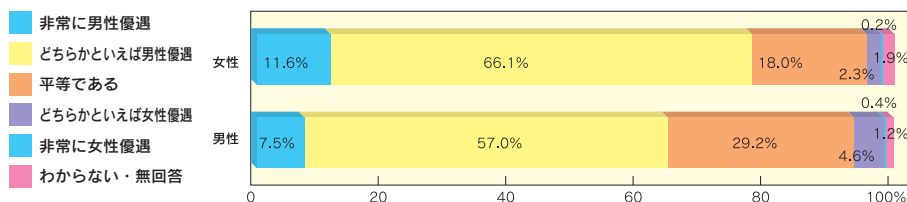

# みんなが住んでいるところは どうかな？

みなさんが住んでいる地域では、自治会、子ども会、PTA、地域ボランティアといった地域活動が行われています。

みなさんが住んでいる地域では、下の地域活動に参加しているのは、どんな人が多いですか？調べて線で結んでみましょう。

地域の掃除

PTA集会

自治会長

ボランティア  
(介護・パトロール等)

女性

男女両方

男性

男女の不平等を感じる場面がないか、考えてみましょう。

## 社会全体における男女の地位の平等感（全国）

(出典：「男女共同参画社会に関する世論調査」(平成21年) 内閣府)

男女の不平等を感じる時ってどんな時だろう。

.....

.....

.....